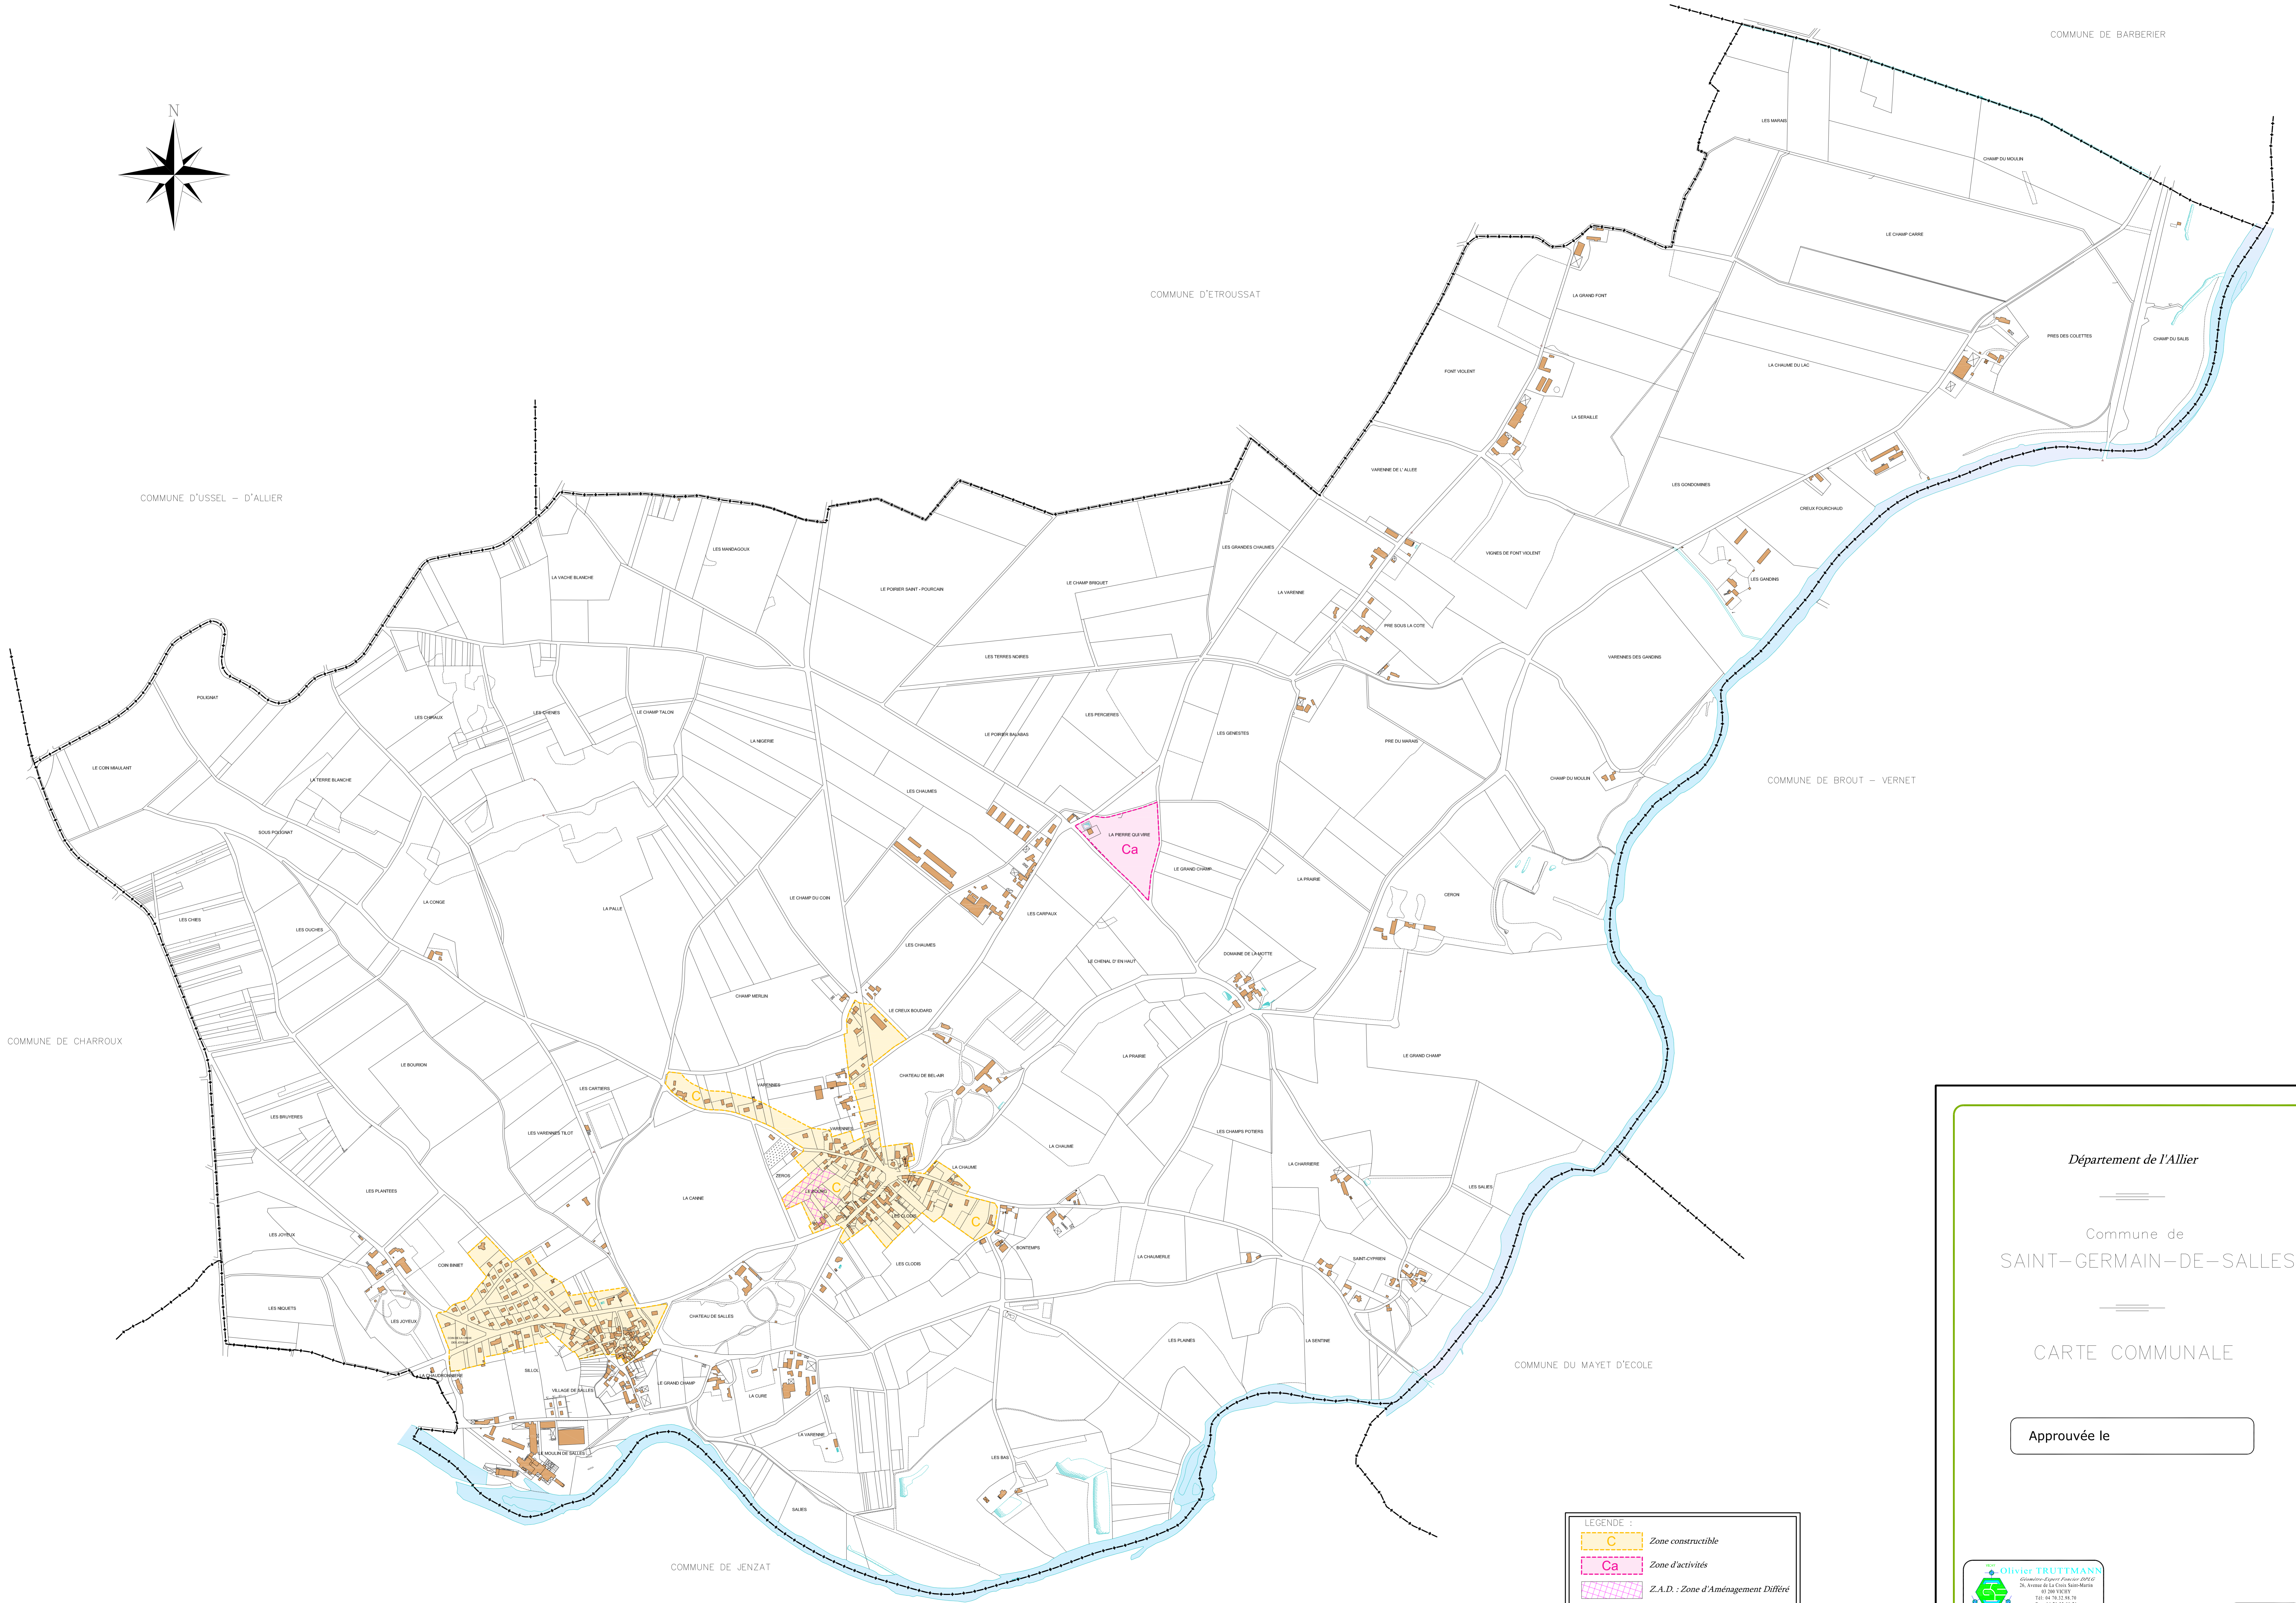

COMMUNE D'USSEL - D'ALLIER

COMMUNE D'ETROUSSAT

COMMUNE DE BROUT - VERNET

COMMUNE DE CHARROUX

COMMUNE DU MAYET D'ECOLE

COMMUNE DE JENZAT

Département de l'Allier

Commune de SAINT-GERMAIN-DE-SALLES

CARTE COMMUNALE

Approuvée le

LEGENDE :

	Zone constructible
	Zone d'activités
	Z.A.D. : Zone d'Aménagement Différé